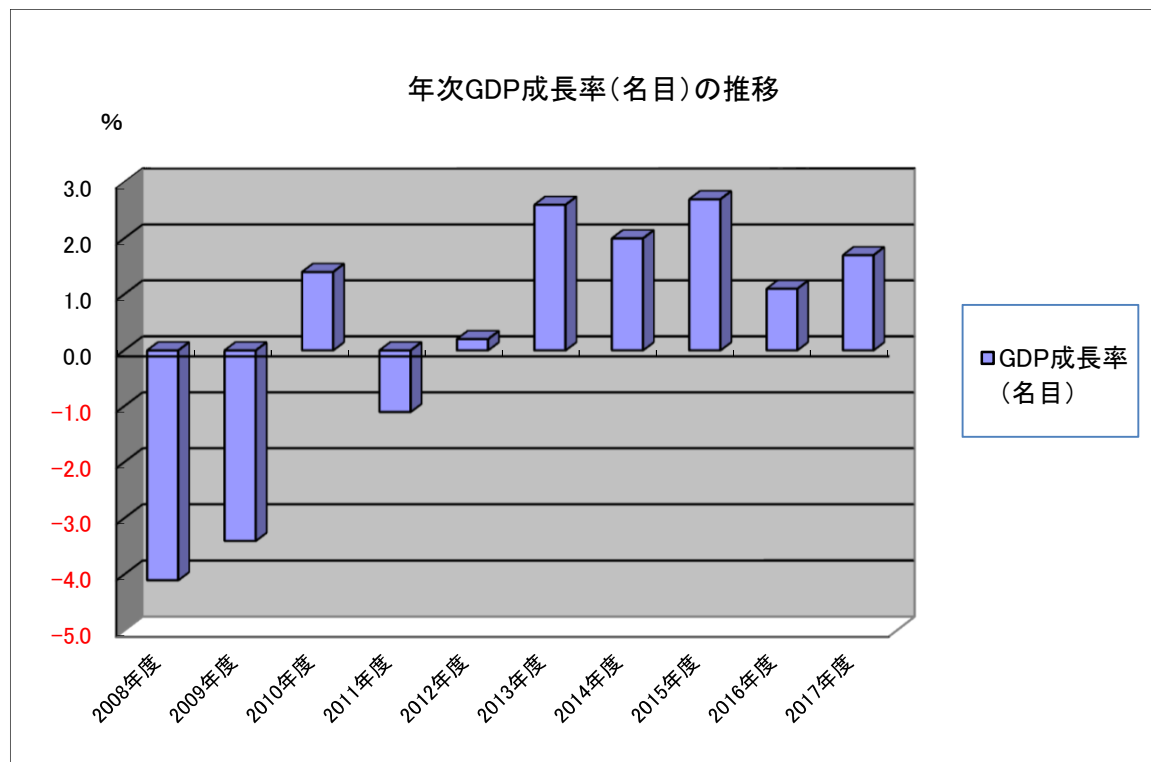

年次GDP成長率(名目)の推移

2017年度の年次GDP成長率(名目)の対前年度比は、
1.7%であった。

出所：内閣府 国民経済計算 主要統計データ
「年次GDP成長率」の「名目」より作成

<http://www.esri.cao.go.jp/jp/sna/menu.html>

(単位：%)

	GDP成長率(名目)
2008年度	-4.1
2009年度	-3.4
2010年度	1.4
2011年度	-1.1
2012年度	0.2
2013年度	2.6
2014年度	2.0
2015年度	2.7
2016年度	1.1
2017年度	1.7